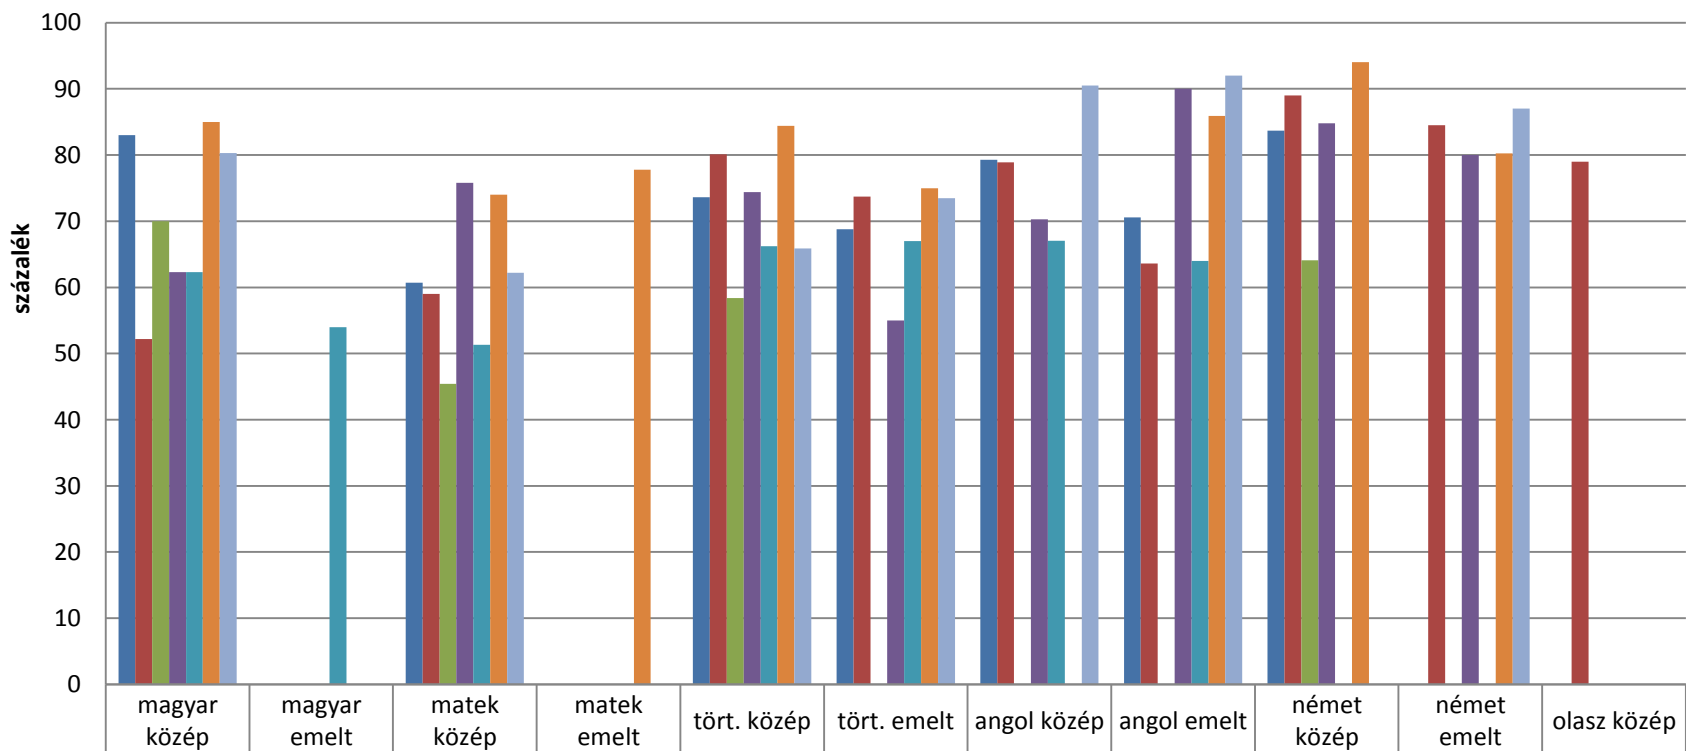

Érettségi eredmények 2016. május-június

	magyar közép	magyar emelt	matek közép	matek emelt	tört. közép	tört. emelt	angol közép	angol emelt	német közép	német emelt	olasz közép
12.a	83		60,7		73,6	68,8	79,3	70,6	83,7		
12.b	52,2		59		80,1	73,7	78,9	63,6	89	84,5	79
12.c	70		45,44		58,37				64,1		
12.j	62,3		75,8		74,4	55	70,3	90	84,8	80	
12.h	62,3	54	51,3		66,24	67	67,03	64			
13.k	85		74	77,8	84,4	75		85,9	94,06	80,25	
13.i	80,3		62,2		65,9	73,5	90,5	92		87	